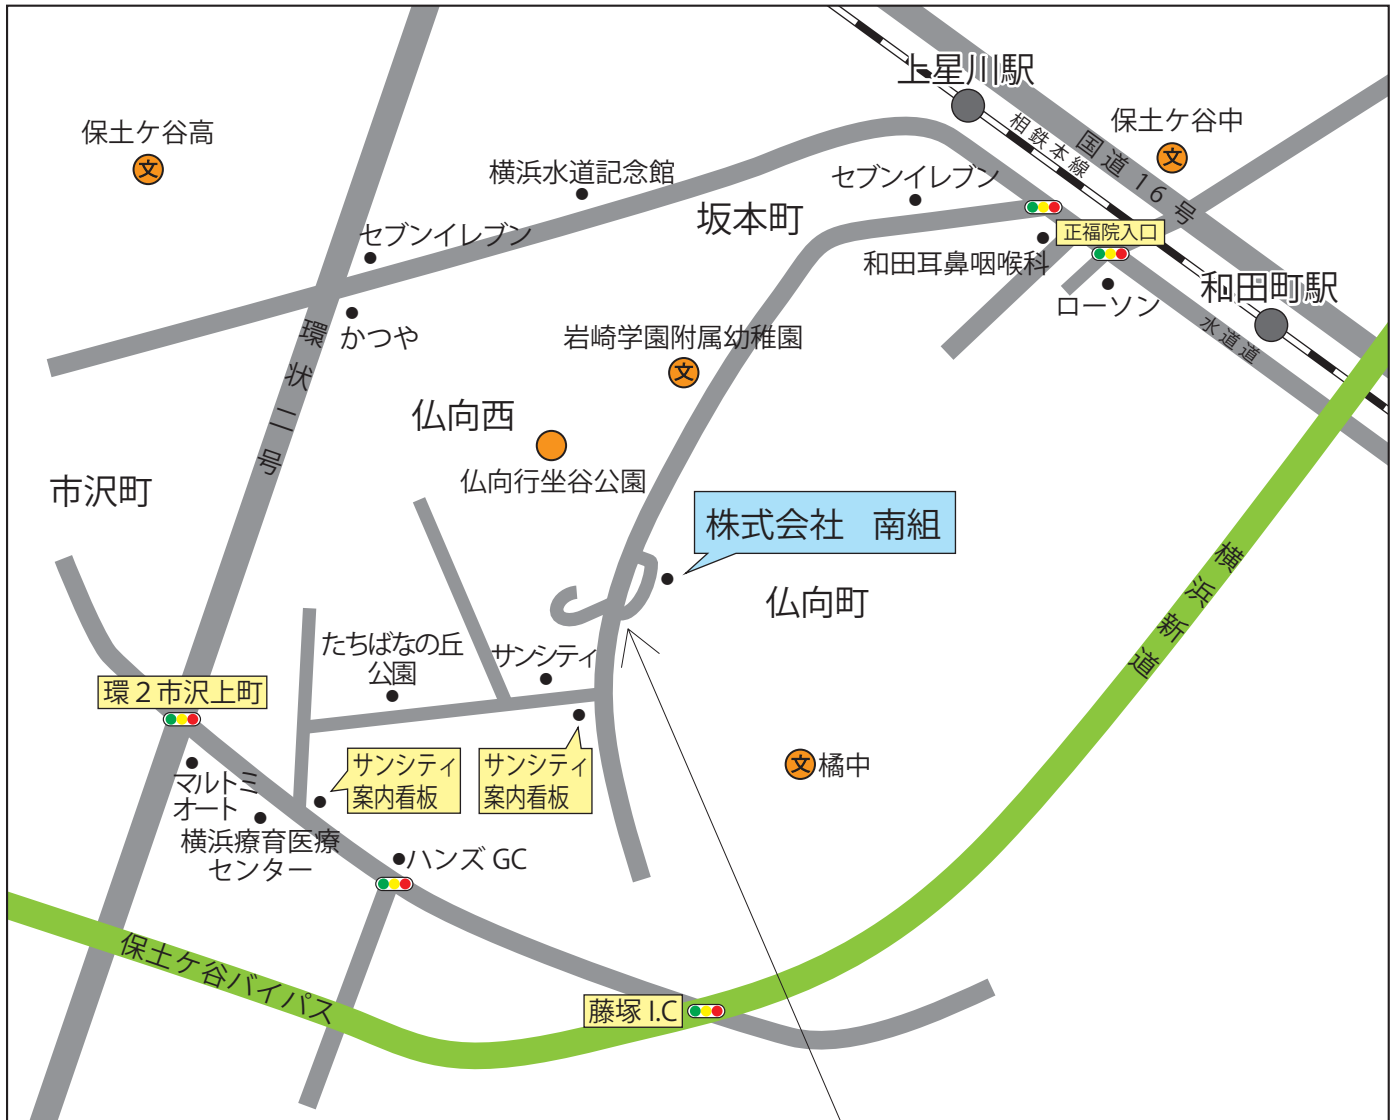

会社案内図

横浜市保土ヶ谷区弘向町 1455-1
お車でお越しの際はグーグルマップに「株式会社南組」と入力してください